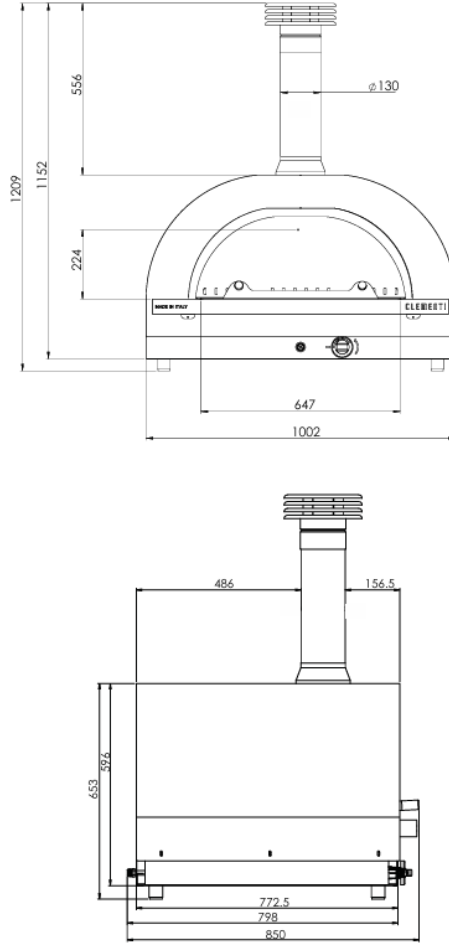

DIMENSIONI GOLD A GAS

Camera cottura 60x60 cm
Peso / Weight 120 kg

Camera cottura 80x60 cm
Peso / Weight 150 kg

Camera cottura 100x80 cm
Peso / Weight 250 kg