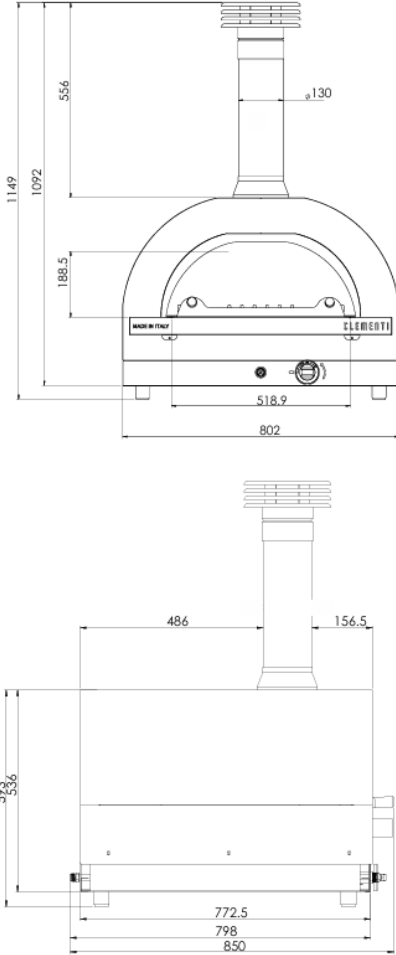

DIMENSIONI GOLD A GAS

Camera cottura 60x60 cm
Peso / Weight 120 kg

Camera cottura 80x60 cm
Peso / Weight 150 kg

Camera cottura 100x80 cm
Peso / Weight 250 kg